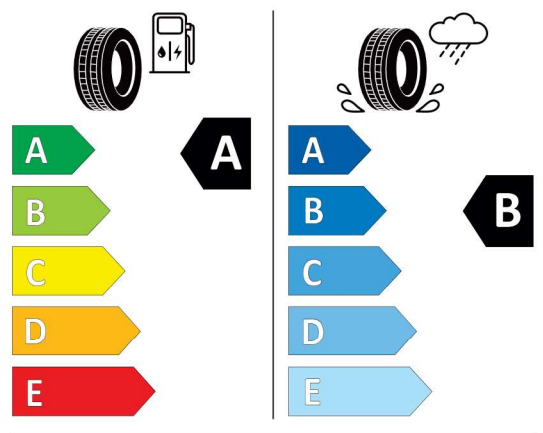

### Michelin 445667

**MICHELIN** 284524

255/40R18 99 Y XL C1

2020/740

<https://eprel.ec.europa.eu/qr/445667>

**Ponuka**  
Číslo kalkulácie. 40067  
Dátum 08.11.2023  
Platnosť do 21.11.2023