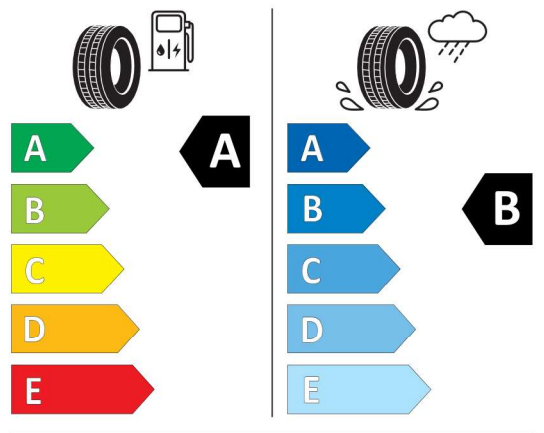

Pirelli 595913

PIRELLI 31461

255/40R18 99 Y XL C1

2020/740

<https://eprel.ec.europa.eu/qr/595913>