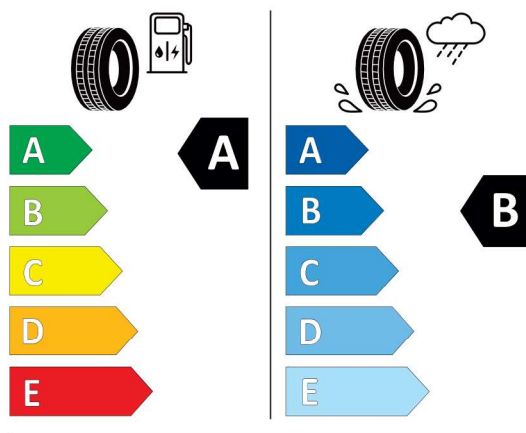

Číslo kalkulácie.
Dátum
Platnosť do

Ponuka
40067
08.11.2023
21.11.2023

Bridgestone 382669

BRIDGESTONE 13648

255/40 R18 99 Y XL C1

2020/740

<https://eprel.ec.europa.eu/qr/382669>