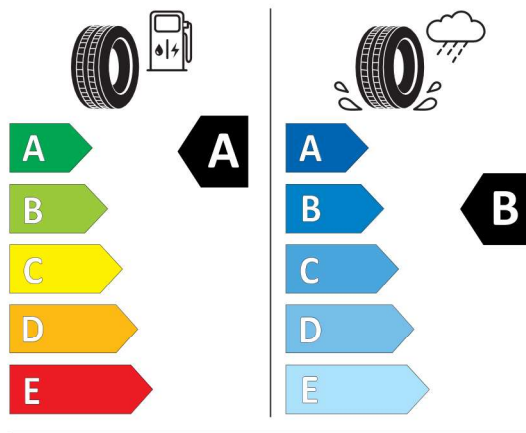

Číslo kalkulácie.
Dátum
Platnosť do

Ponuka
40067
08.11.2023
21.11.2023

Michelin 445666

MICHELIN 651590

225/45R18 95 Y XL C1

2020/740

<https://eprel.ec.europa.eu/qr/445666>