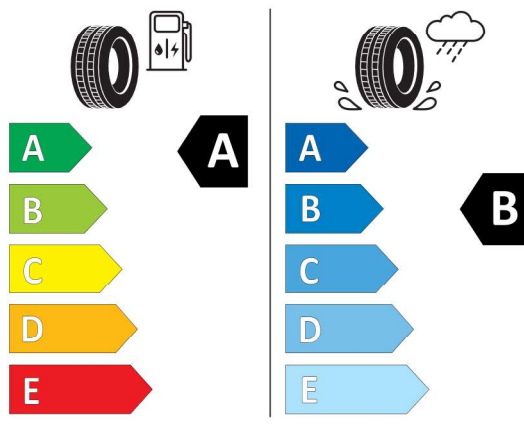

Pirelli 595504

PIRELLI 27459

225/45R18 95 Y XL C1

2020/740

<https://eprel.ec.europa.eu/qr/595504>