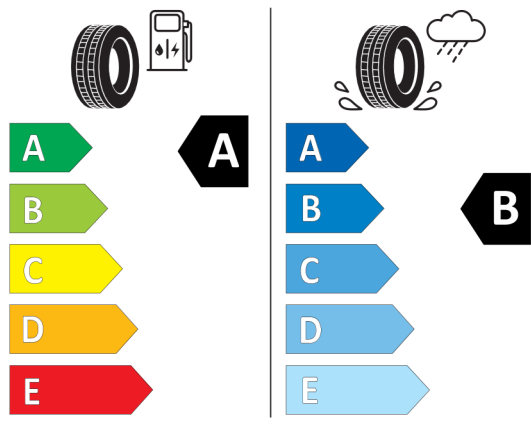

EU Energetický štítek pre kolesá

482990

Continental 0358276

225/40 R 18 92 Y XL C1